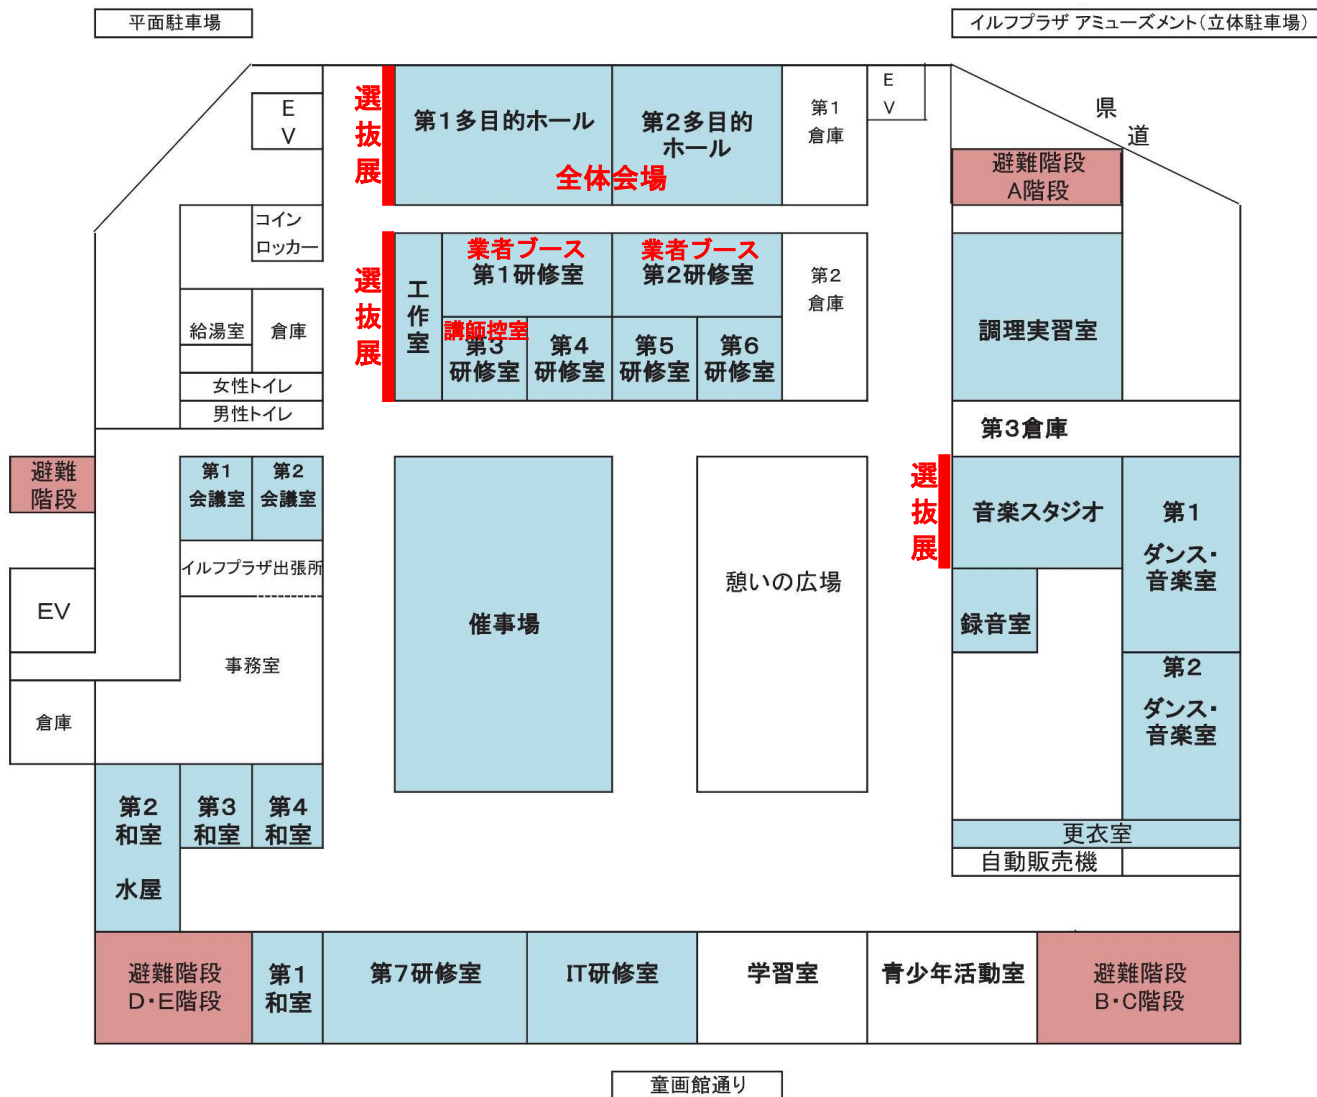

長野県美術教育研究大会南信ブロック大会 全体会場

(岡谷市イルフプラザ3階カルチャーセンター)

○道路向かいの岡谷市営立体駐車場（5時間無料）を利用下さい。

○イルフプラザには2階連絡通路よりお越し下さい。